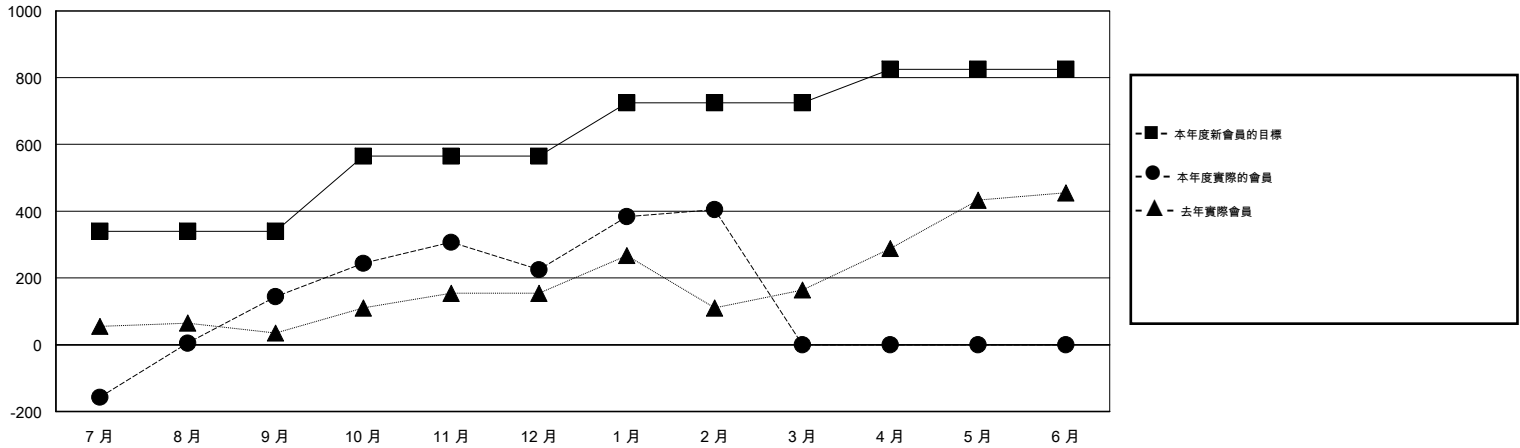

# MONTHLY MEMBERSHIP PROGRESS REPORT

District 386

Results as of: 2/28/2014

GMT: PAUL CHOR HO FAN

地點 CHINA

GMT憲章區 5

分會				
成果 2013-2014				
季	新分會目標	實際新會	實際取消的分會	實際淨增/減
7月/8月/9月	8	6	2	4
10月/11月/12月	8	3	2	1
1月/2月/3月	0	7	2	5
4月/5月/6月	4	0	0	0

位會員@每位須繳				
成果 2013-2014				
季	新會員目標	實際添加會員總數	實際退會會員	實際淨增/減
7月/8月/9月	340	454	310	144
10月/11月/12月	225	239	158	81
1月/2月/3月	160	338	158	180
4月/5月/6月	100	0	0	0

目標與實際新會累積

目標和實際會員累積

已取消的分會: 6	84 CLUBS OF 97 增添1位或以上的新會員	性別分佈
放棄的會員	<a href="#">點擊這裡取得健康評估資料</a>	男 1,535 (57.08%)
過世 2		女 1,154 (42.92%)
分會已取消 0	<a href="#">點擊這裡取得健康評估資料</a>	家庭單位會員 365
其他 624		戶長 178
總計 626		非戶長 187