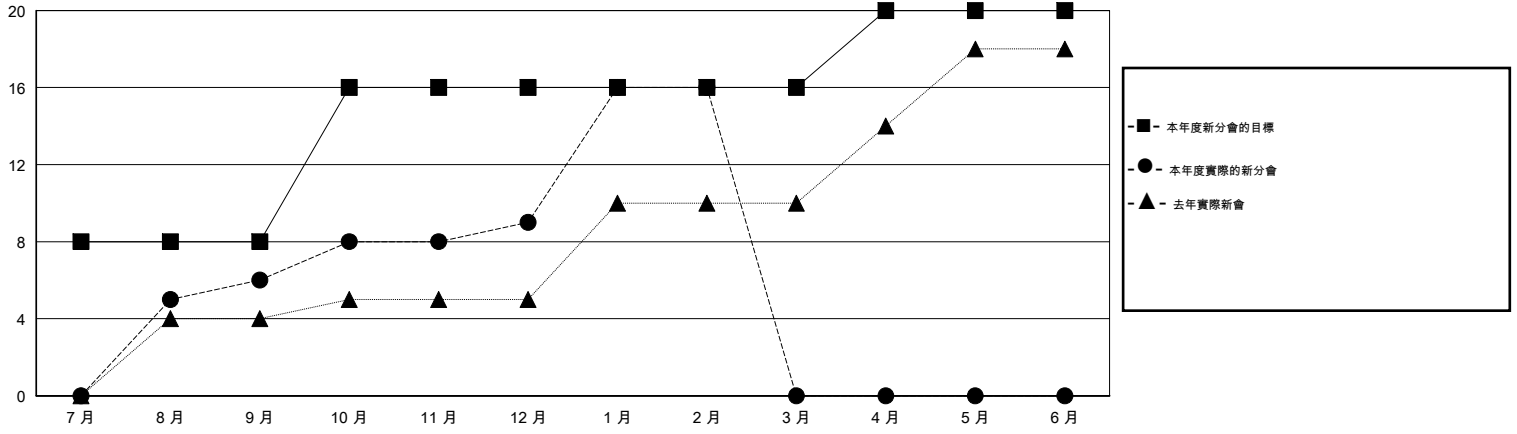

# MONTHLY MEMBERSHIP PROGRESS REPORT

District 386

Results as of: 2/28/2014

GMT: PAUL CHOR HO FAN

地點 CHINA

GMT憲章區 5

分會				
成果 2013-2014				
季	新分會目標	實際新會	實際取消的分會	實際淨增/減
7月/8月/9月	8	6	2	4
10月/11月/12月	8	3	2	1
1月/2月/3月	0	7	2	5
4月/5月/6月	4	0	0	0

位會員@每位須繳				
成果 2013-2014				
季	新會員目標	實際添加會員總數	實際退會會員	實際淨增/減
7月/8月/9月	340	454	310	144
10月/11月/12月	225	239	158	81
1月/2月/3月	160	338	158	180
4月/5月/6月	100	0	0	0

目標與實際新會累積

目標和實際會員累積

已取消的分會: 6	84 CLUBS OF 97 增添1位或以上的新會員	性別分佈
放棄的會員	<a href="#">點擊這裡取得健康評估資料</a>	男 1,535 (57.08%)
過世 2		女 1,154 (42.92%)
分會已取消 0	<a href="#">點擊這裡取得健康評估資料</a>	家庭單位會員 365
其他 624		戶長 178
總計 626		非戶長 187